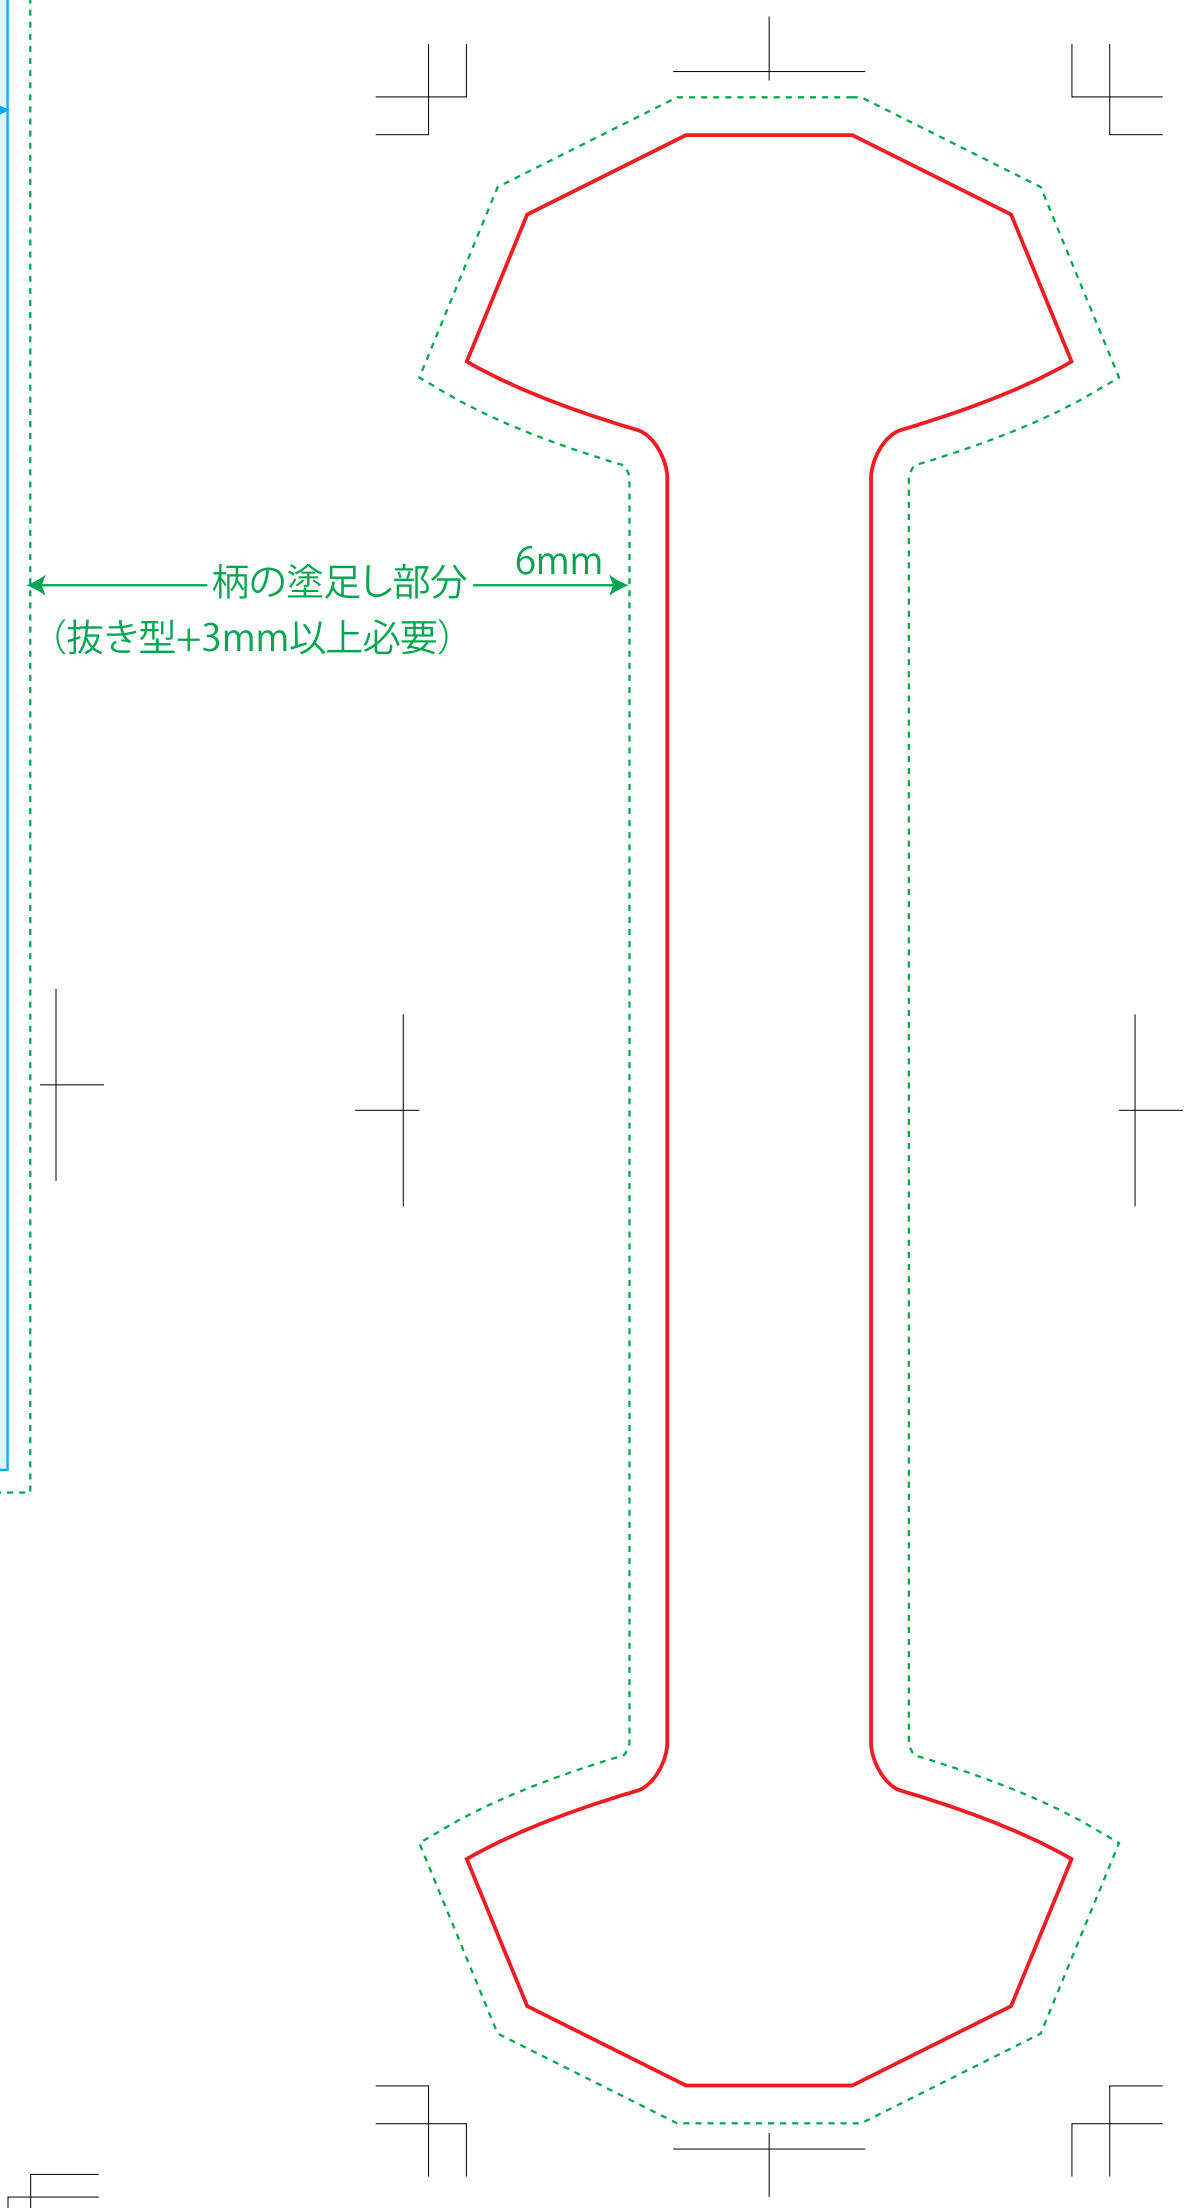

オリジナルの抜き型のラインをいれてください。  
種付けの位置と切り取り型を必ずご記入ください。  
種付きシールは印刷上には貼れません。種を貼る部分の下は直径15mm円以上の白地にしてください。

柄にもオリジナルで印刷できます。別途料金が発生します。お問い合わせください。