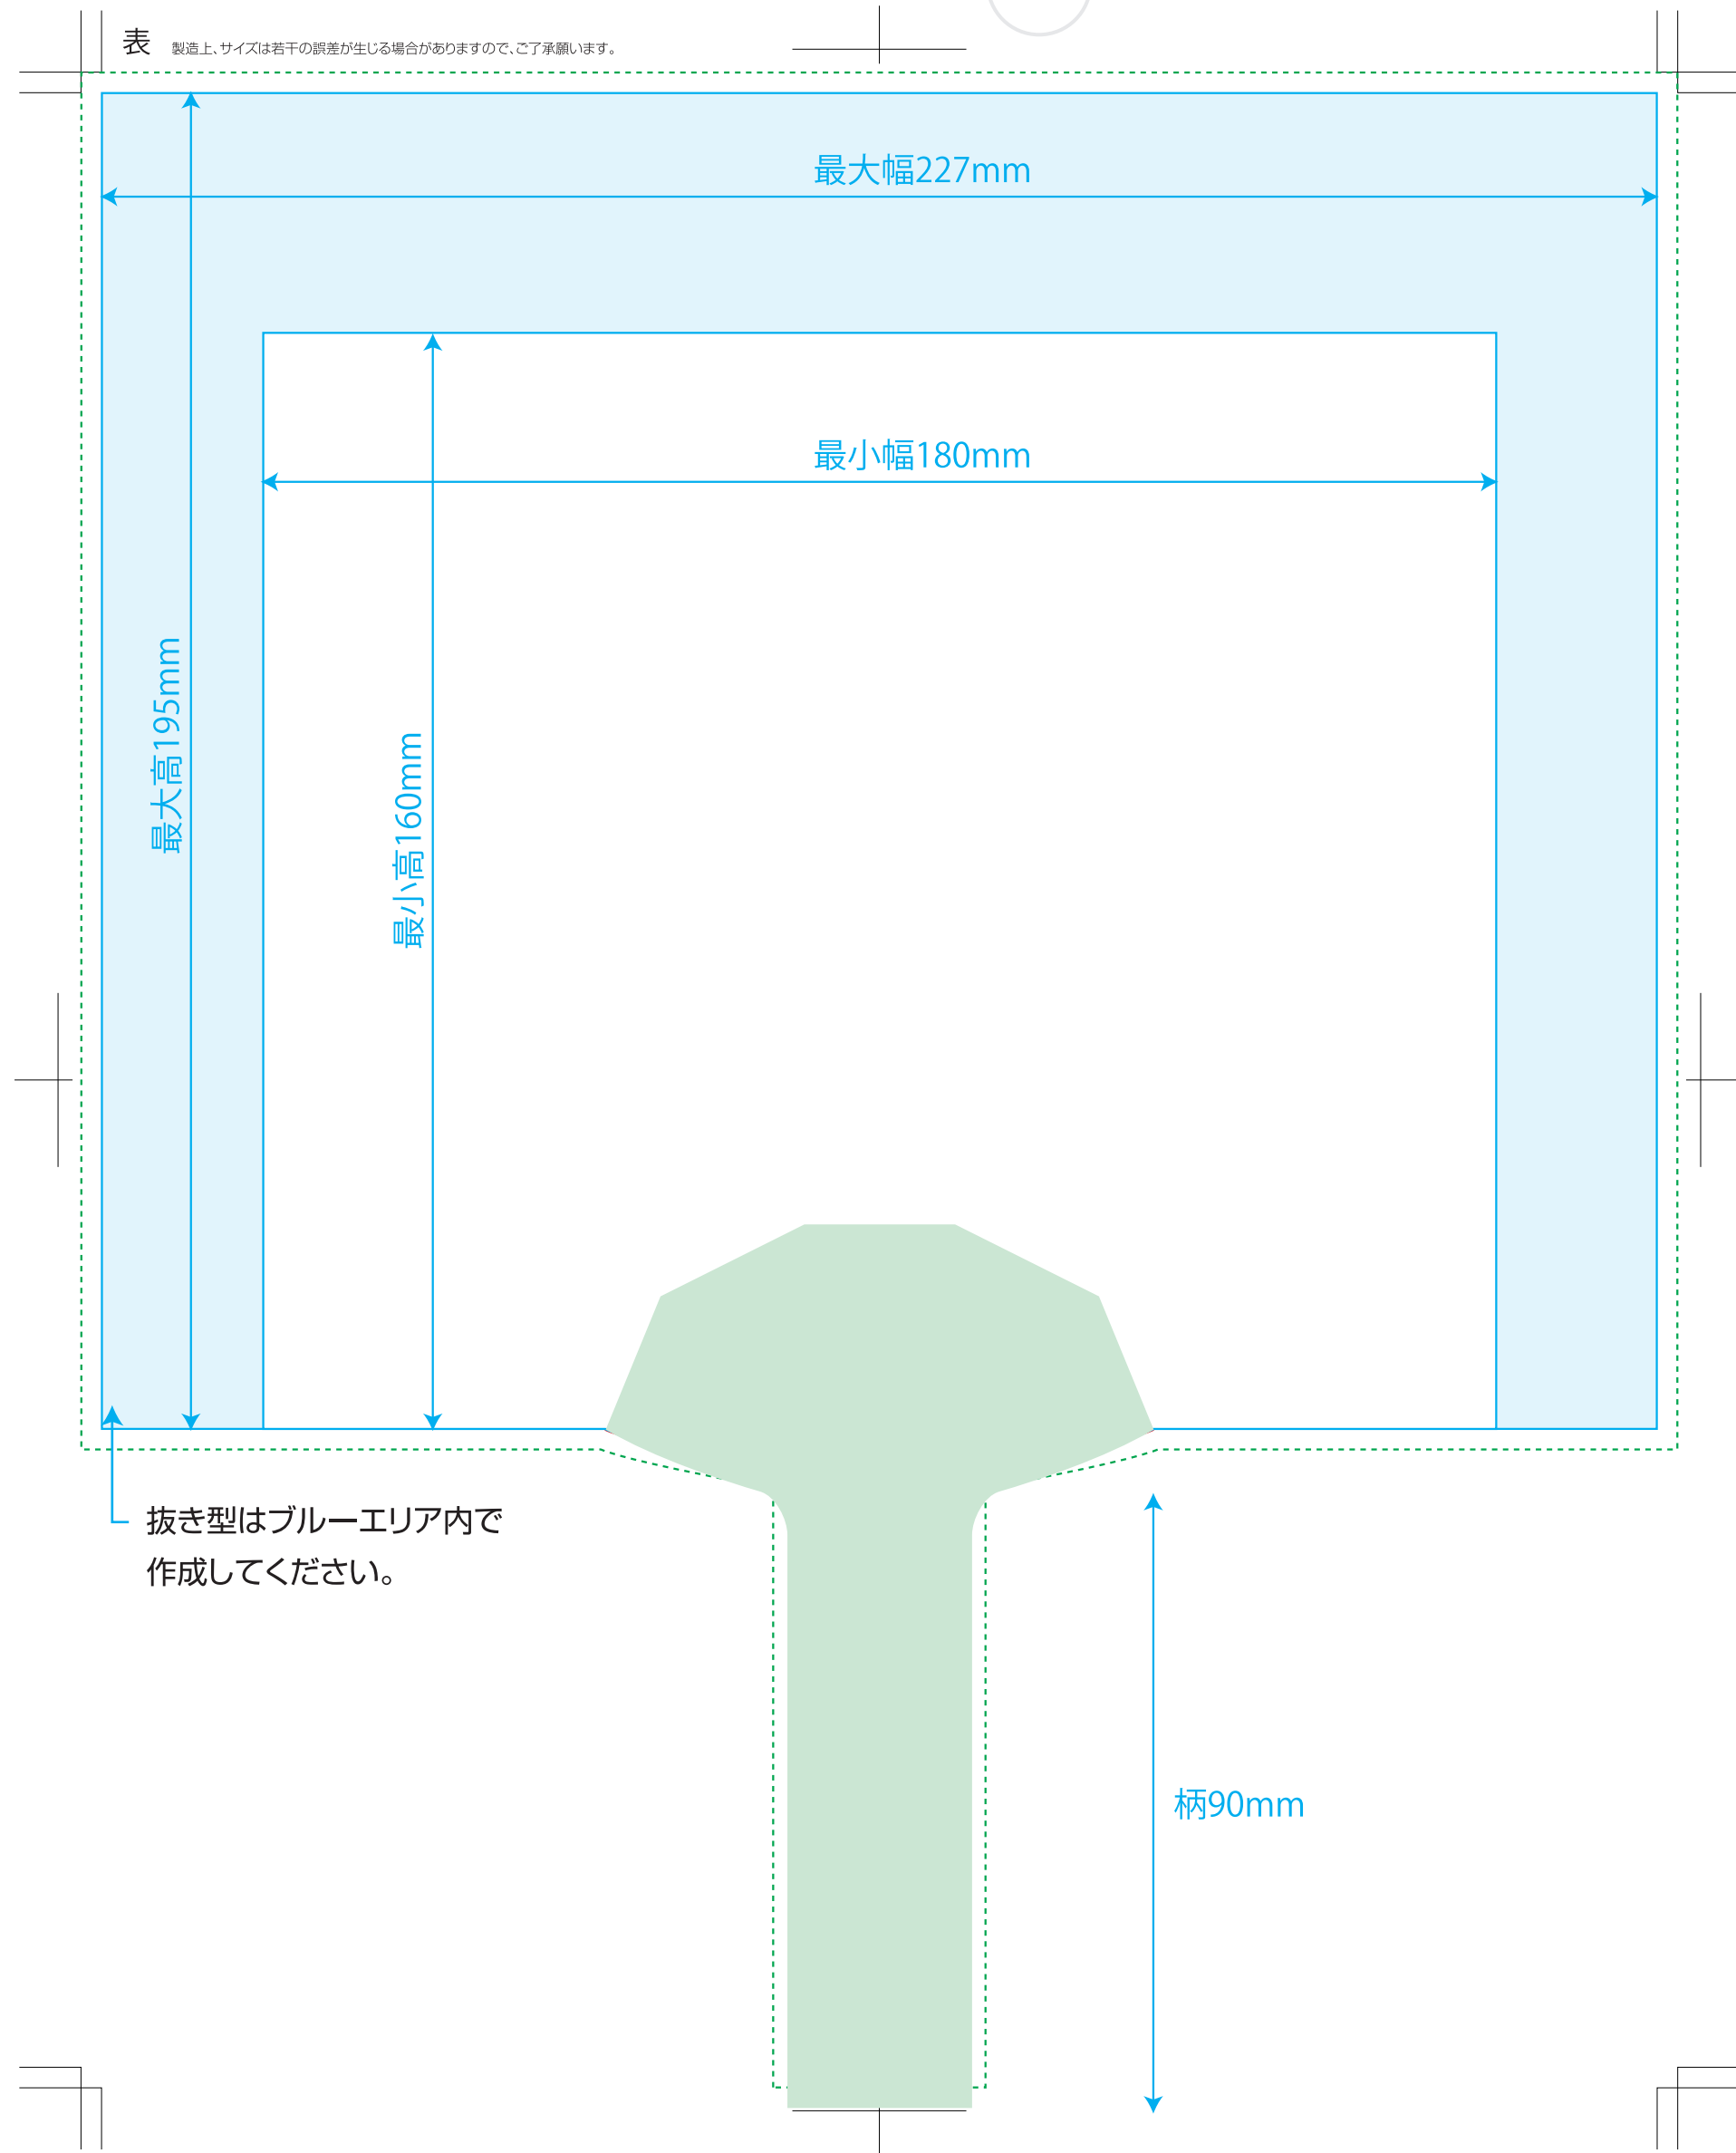

オリジナルの抜き型のラインをいれてください。  
種付けの位置と切り取り型を必ずご記入ください。  
種付きシールは印刷上には貼れません。種を貼る部分の下は直径15mm円以上の白地にしてください。

柄にもオリジナルで印刷できます。別途料金が発生します。お問い合わせください。