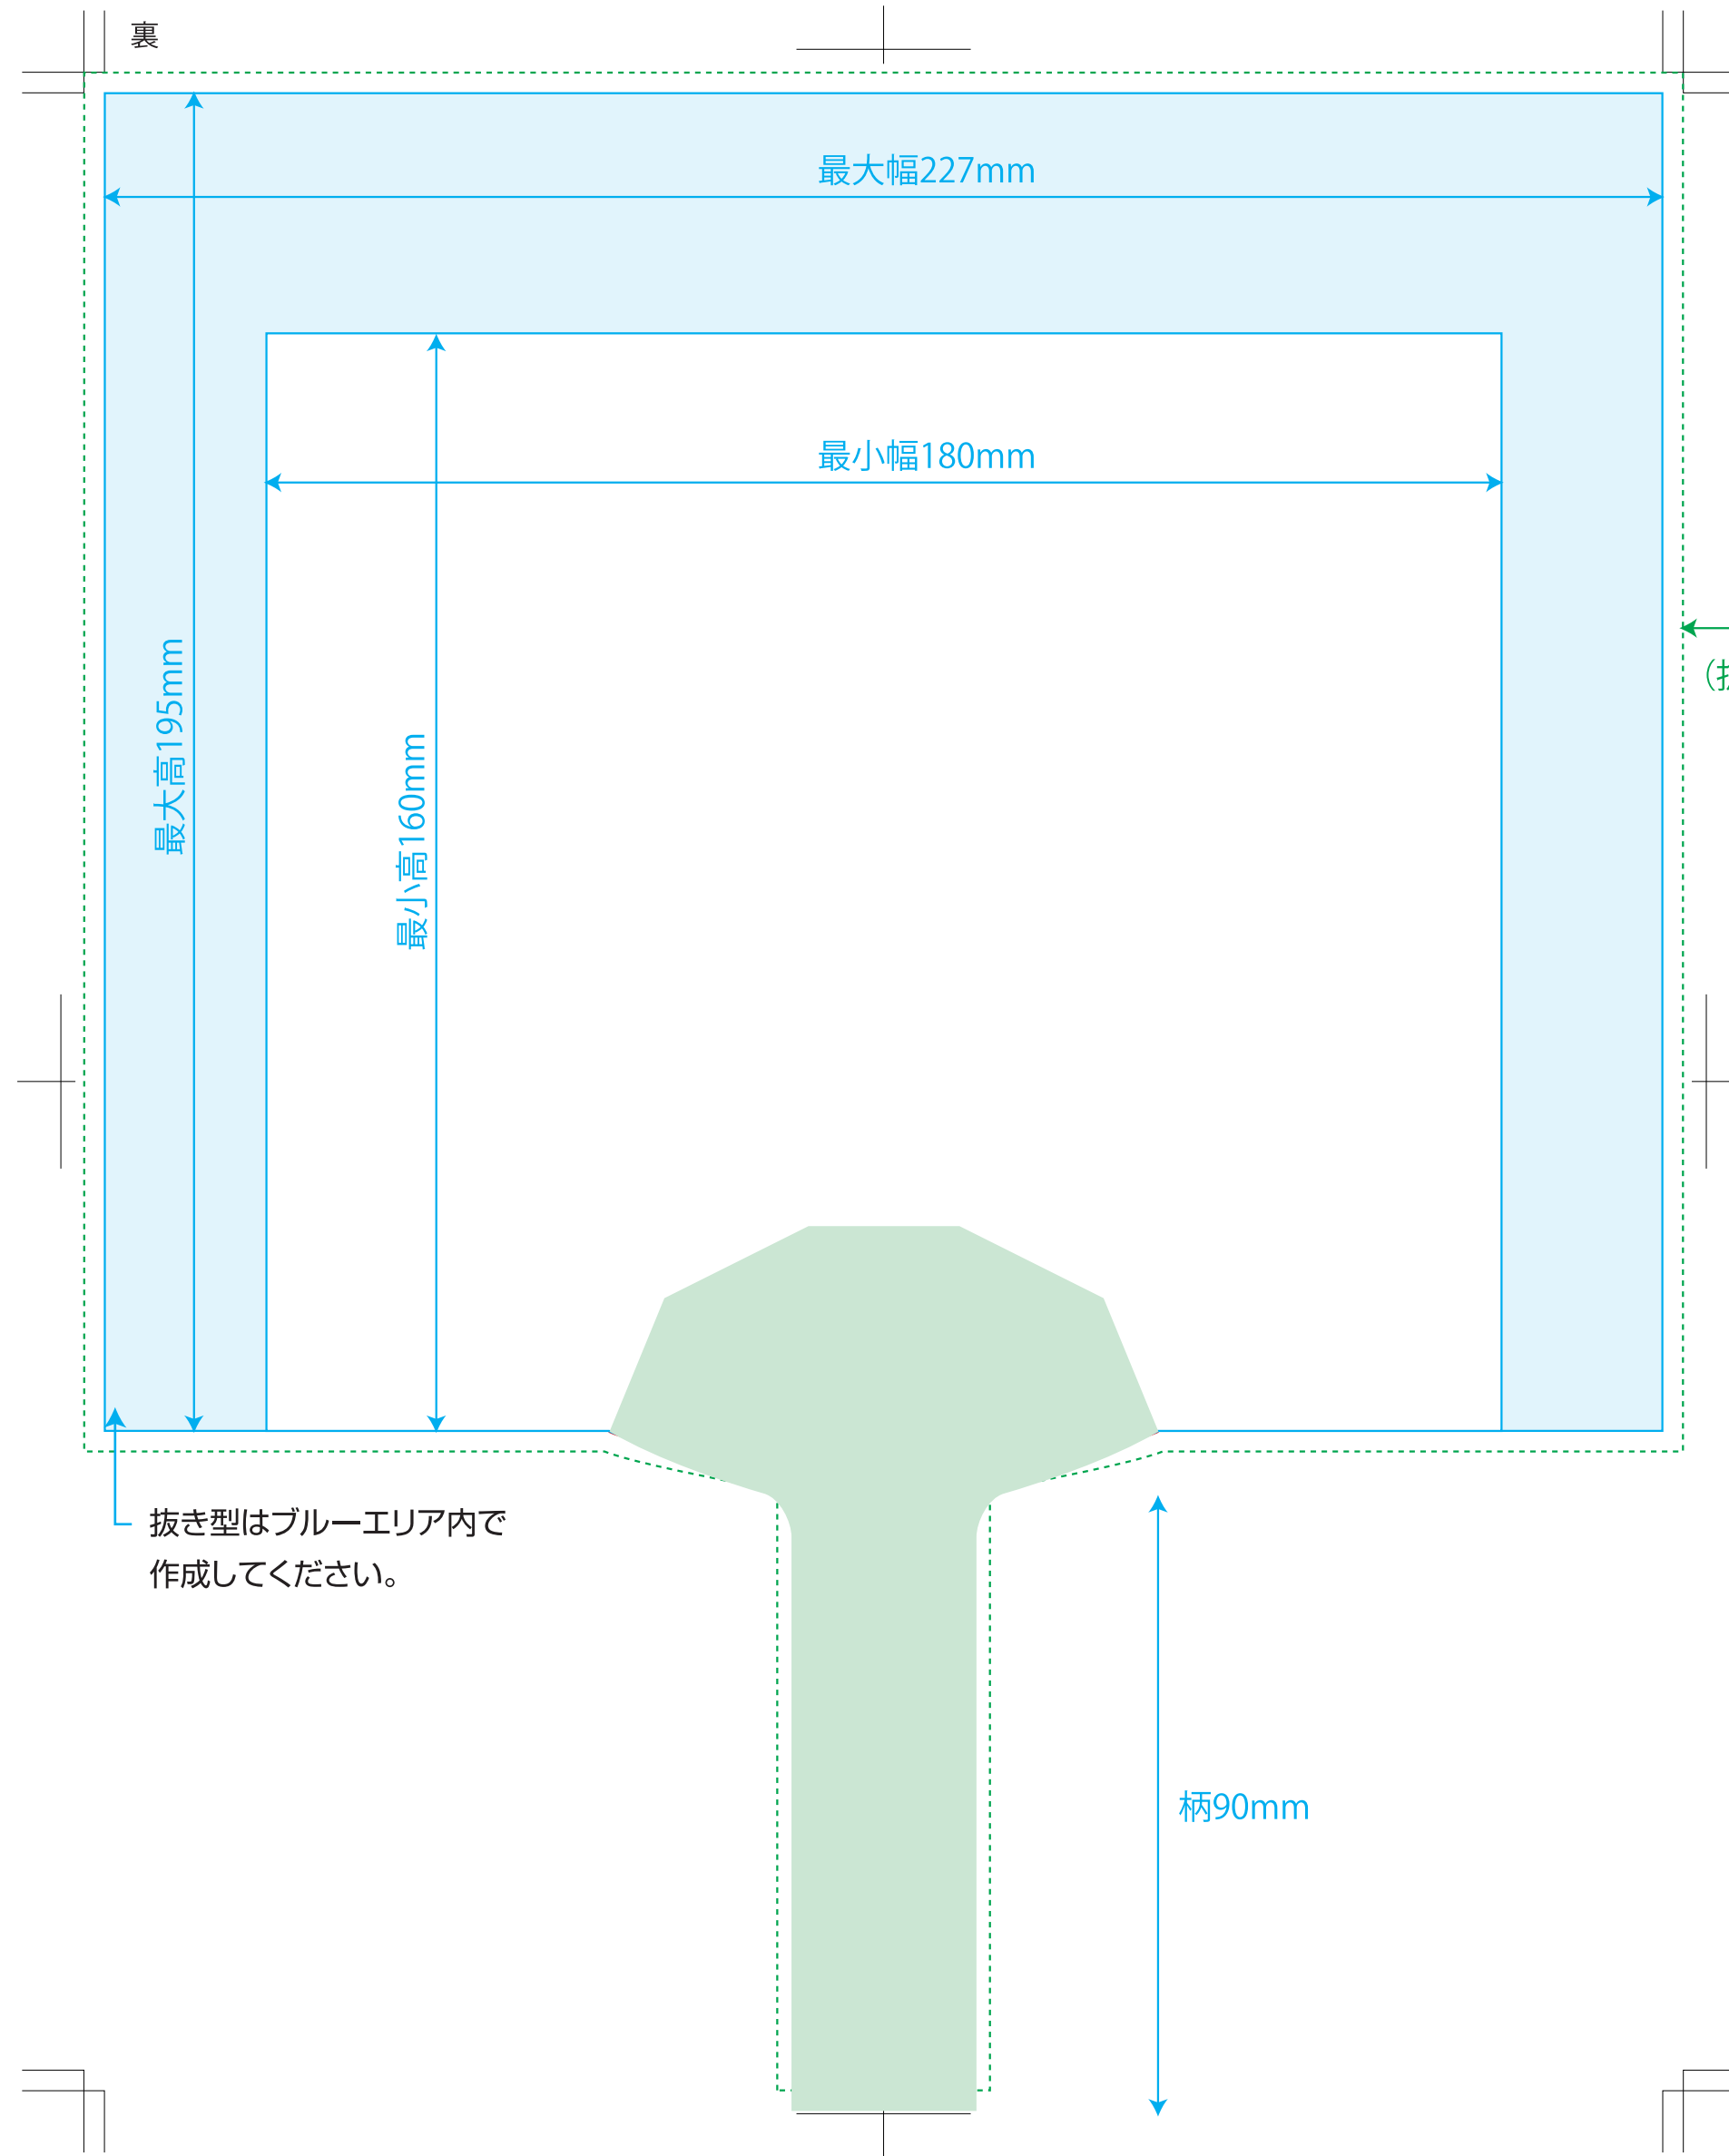

オリジナルの抜き型のラインをいれてください。  
種付けの位置と切り取り型を必ずご記入ください。  
種付きシールは印刷上には貼れません。種を貼る部分の下は直径15mm円以上の白地にしてください。

柄にもオリジナルで印刷できます。別途料金が発生します。お問い合わせください。